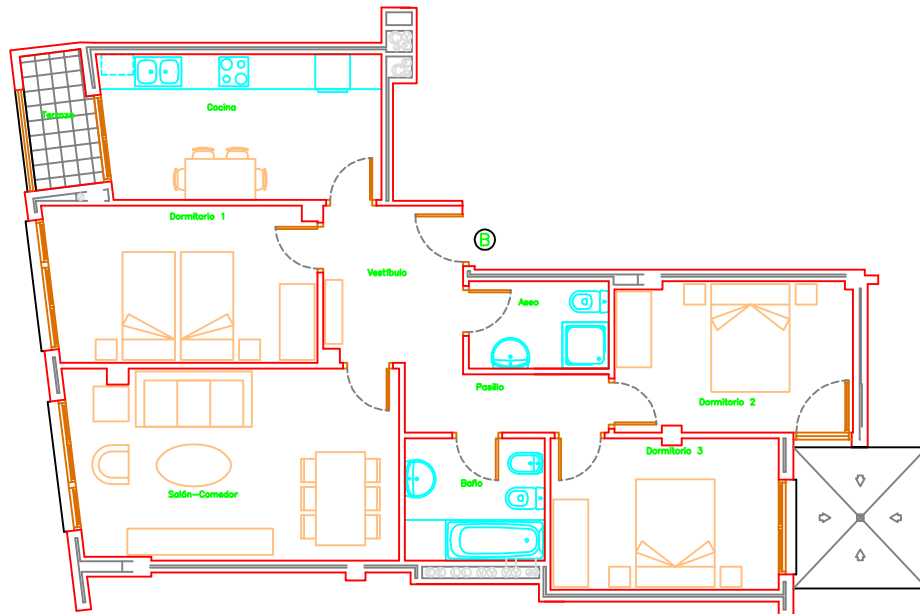

VIVIENDA "B"

VIVIENDA B

Vestibulo	6,41	m2
Pasillo	3,70	m2
Baño	5,05	m2
Aseo	3,61	m2
Cocina	11,89	m2
Terraza	1,22	m2
Salón-Comedor	18,29	m2
Dormitorio 1	12,30	m2
Dormitorio 2	10,48	m2
Dormitorio 3	10,16	m2
Total Vivienda B	83,11	m2
	94,72	m2