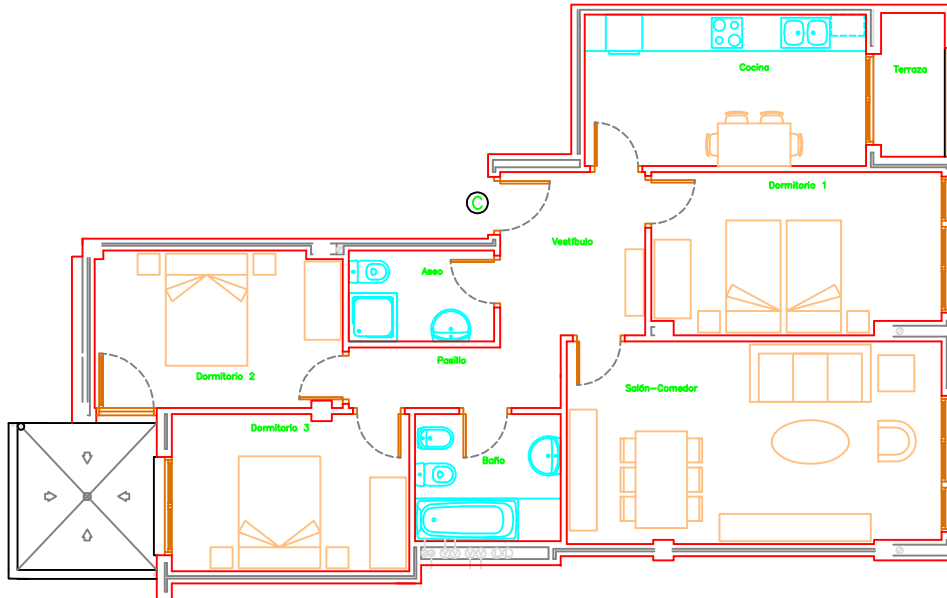

VIVIENDA "C"

VIVIENDA C

Vestíbulo	6,48m ²
Pasillo	3,70m ²
Baño	5,05m ²
Aseo	3,61m ²
Cocina	11,62m ²
Terraza	1,22m ²
Salón-Comedor	20,66m ²
Dormitorio 1	12,60m ²
Dormitorio 2	10,51m ²
Dormitorio 3	10,16m ²

Total Vivienda C 85,61m² 98,79

20 Viviendas en Autol
C/. Donantes de Sangre, s/n
Promotor: Construcciones Herrerros, SL
