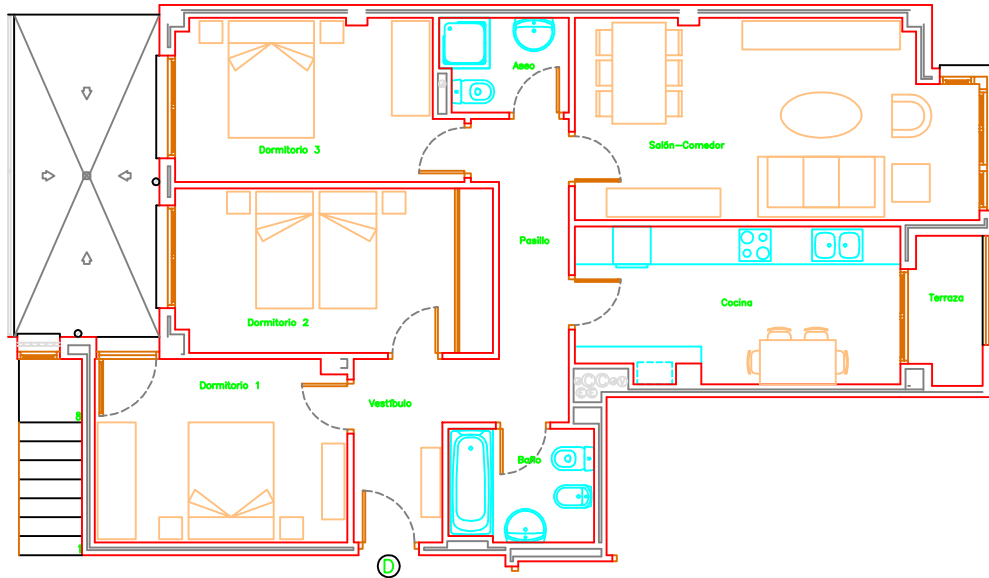

VIVIENDA "D"

VIVIENDA D

Vestíbulo	4,00m ²
Pasillo	6,63m ²
Baño	4,07m ²
Aseo	2,94m ²
Cocina	12,43m ²
Terraza	1,22m ²
Salón-Comedor	19,34m ²
Dormitorio 1	11,60m ²
Dormitorio 2	12,98m ²
Dormitorio 3	11,01m ²

Total Vivienda D 86,22m² 99,62m²

20 Viviendas en Autol
C/. Donantes de Sangre, s/n
Promotor: Construcciones Herreros, SL
