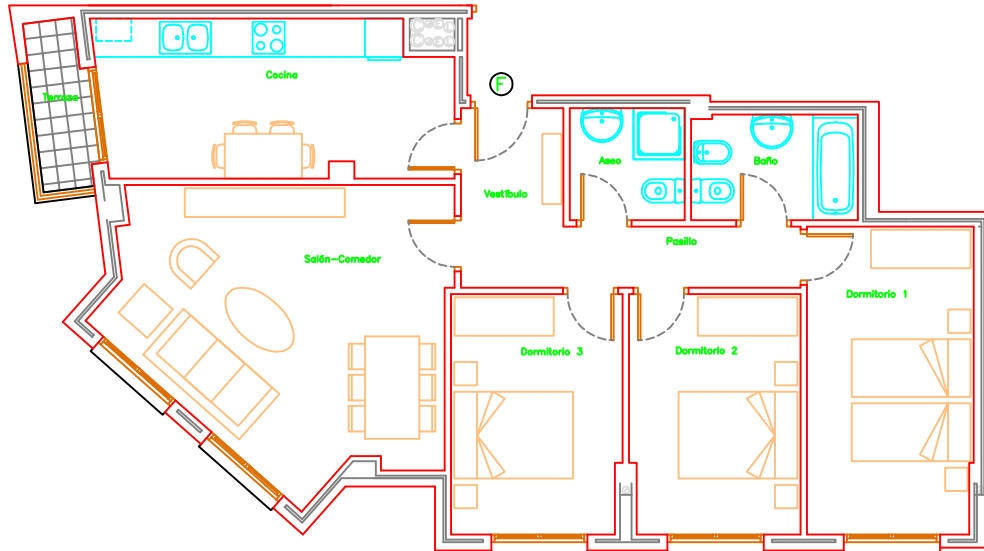

VIVIENDA "F"

VIVIENDA F

Vestíbulo	4,48m ²
Pasillo	3,51m ²
Baño	4,27m ²
Aseo	3,13m ²
Cocina	13,25m ²
Terraza	1,06m ²
Salón-Comedor	21,37m ²
Dormitorio 1	12,40m ²
Dormitorio 2	9,90m ²
Dormitorio 3	9,90m ²
Total Vivienda F	83,27m² 97,56m²