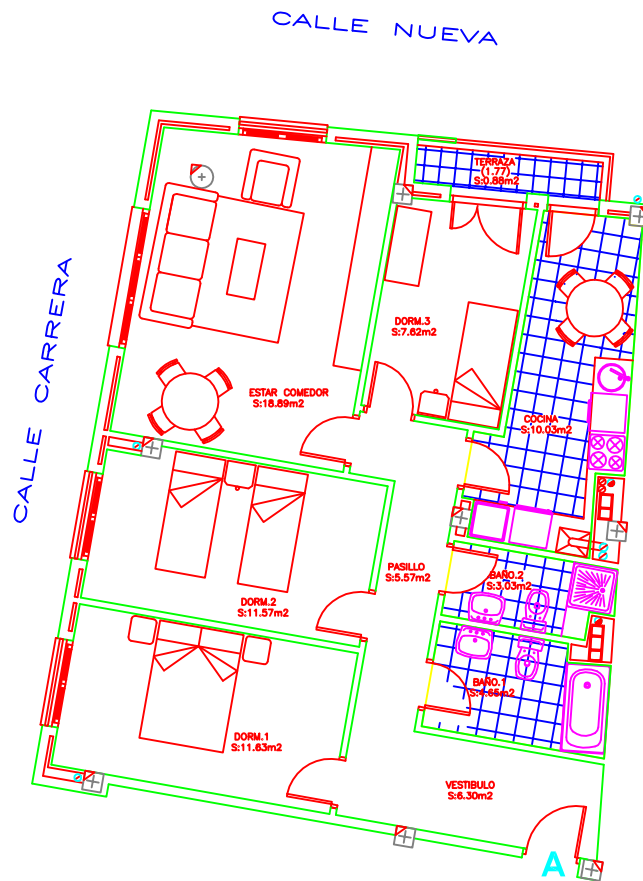

VIVIENDA TIPO A

SUPERFICIES UTILES	PORTAL 1
VIVIENDA TIPO A	80.17 m ²

SUPERFICIES CONSTRUIDAS	PORTAL 1
VIVIENDA TIPO A	92.98 m ²

14 Viviendas en Quel

C/. Carrera s/nº esquina C/. Ntra. Sra. de la Antigua

PROMOTOR: Promociones Gomez-Herreros, SL