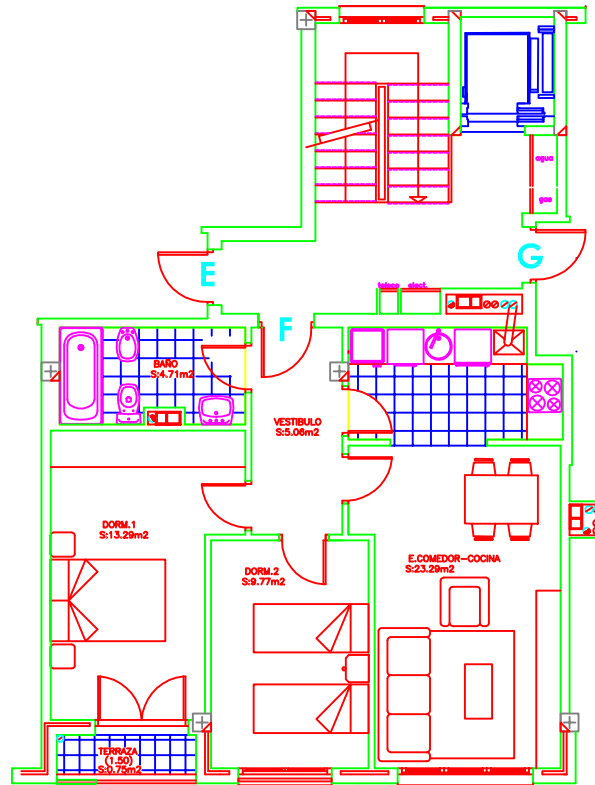

VIVIENDA TIPO F

CALLE GRUPO NTRA. SRA. DE LA ANTIGUA

SUPERFICIES UTILES	PORTAL 2
VIVIENDA TIPO F	56.87 m ²

SUPERFICIES CONSTRUIDAS	PORTAL 2
VIVIENDA TIPO F	64.04 m ²

14 Viviendas en Quel

C/. Carrera s/nº esquina C/. Ntra. Sra. de la Antigua